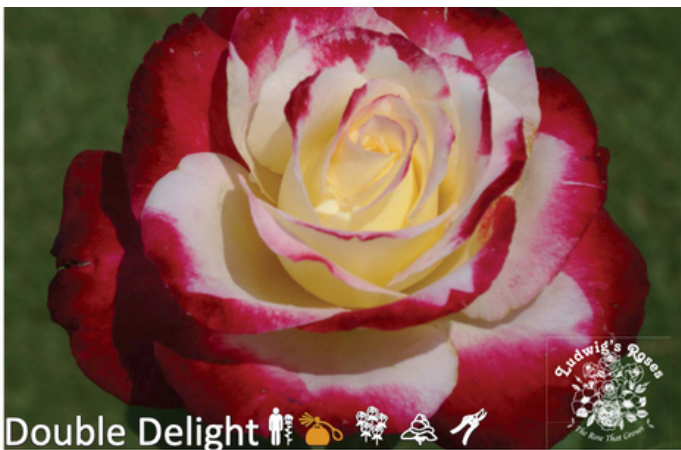

Wild

emporium

Addo Heritage 🍷 🧑 🐝 🌿 🌸 🦋

Andrea Stelzer 🍷 🧑 🦋 🦋

Beauty from Within 🧑 🌸 🌿 🦋

Bella Rosa 🍷 🐝 🌿 🦋

Black Madonna 🧑 🌸 🦋

Blossom Magic 🍷 🌿 🏠 🌿 🧑 🧑

Blue Moon 🧑 🐝 🌿 🌿 🦋

Burgundy Iceberg 🧑 🐝 🌿 🌿 🦋

Wild

emporium

Wild

emporium

Wild

emporium